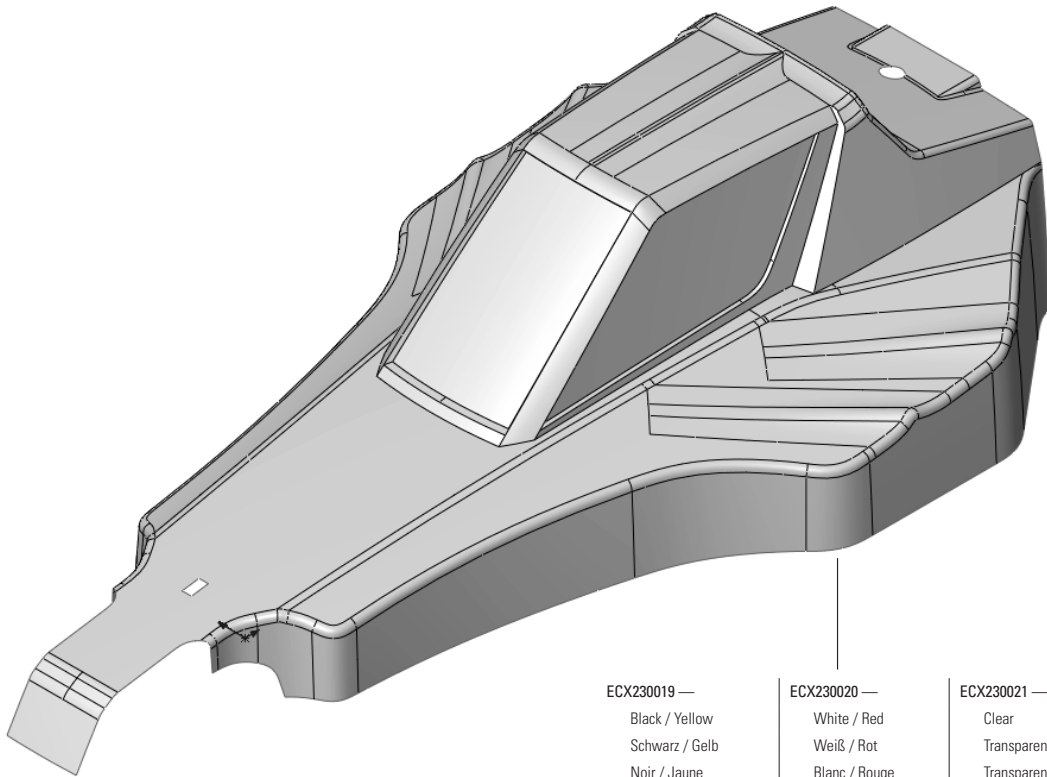

**PARTS DIAGRAM | EXPLOSIONSZEICHNUNG | VUE ÉCLATÉE DES PIÈCES |
ESPLOSO DEL MODELLO CON REFERENZA PEZZI**

ECX230022

ECX230019 —
Black / Yellow
Schwarz / Gelb
Noir / Jaune
Nero / Giallo

ECX230020 —
White / Red
Weiß / Rot
Blanc / Rouge
Bianco / Rosso

ECX230021 —
Clear
Transparent
Transparent
Trasparente