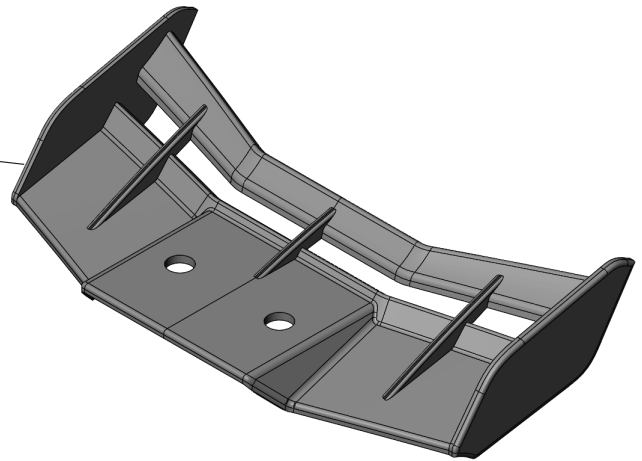

**PARTS DIAGRAM | EXPLOSIONSZEICHNUNG | VUE ÉCLATÉE DES PIÈCES |
ESPLOSO DEL MODELLO CON REFERENZA PEZZI**

ECX230022

ECX230019 —
Black / Yellow
Schwarz / Gelb
Noir / Jaune
Nero / Giallo

ECX230020 —
White / Red
Weiß / Rot
Blanc / Rouge
Bianco / Rosso

ECX230021 —
Clear
Transparent
Transparent
Trasparente